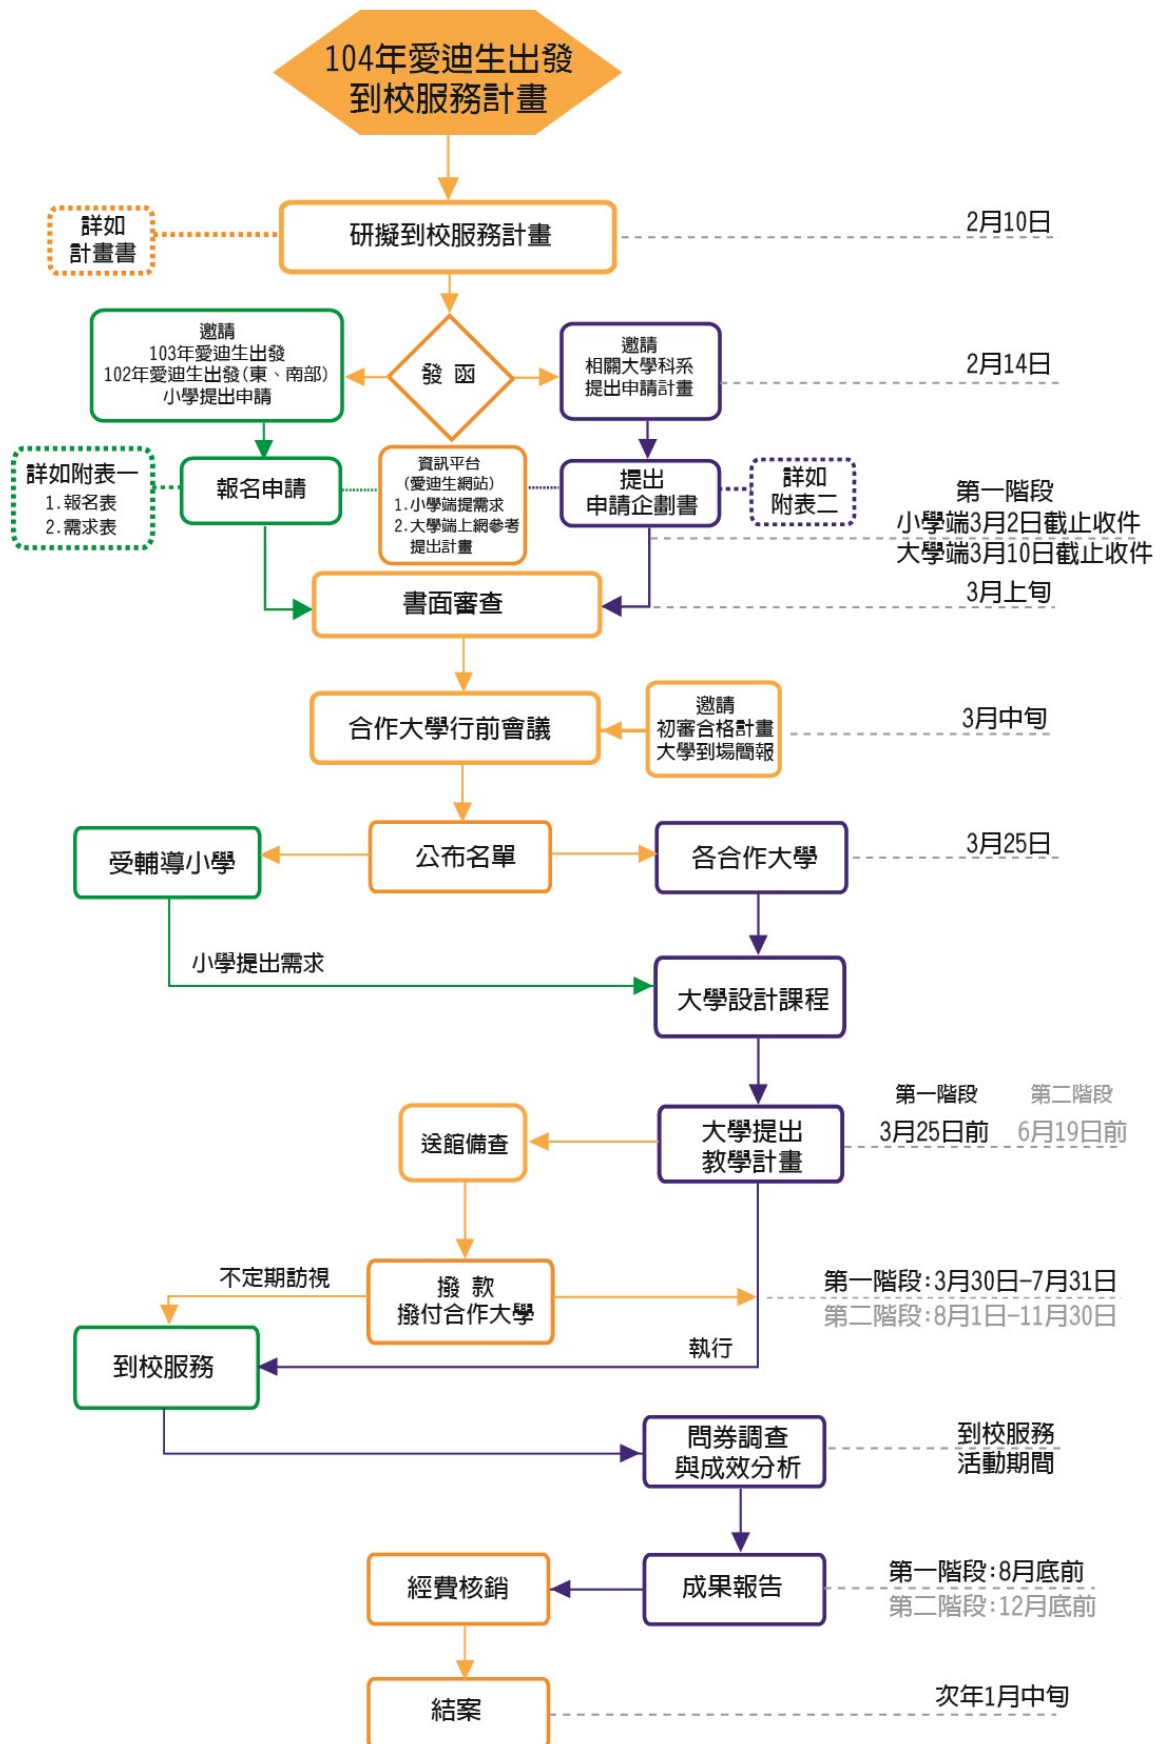

**國立臺灣科學教育館與大專院校合作辦理
「『愛』迪生出發」到校服務公益學習活動計畫**

第一階段（計畫核定日起至 104 年 7 月 31 日止）

項次	單位	縣市別	校址	合作單位(大專院校)
1	基隆市暖暖區碇內國民小學	基隆市	基隆市暖暖區源遠路 258 號	國立臺灣海洋大學
2	新北市石門區乾華國民小學	新北市	新北市石門區茂林社區 74 號	國立中央大學
3	臺中市大安區三光國民小學	臺中市	臺中市大安區中松路 297 號	國立聯合大學
4	臺中市梧棲區梧南國民小學	臺中市	臺中市棲梧區草湳里梧南路 50 號	國立聯合大學
5	彰化縣員林鎮明湖國民小學	彰化縣	彰化縣員林鎮湖水里湖水巷 26 號	國立彰化師範大學
6	南投縣仁愛鄉萬豐國民小學	南投縣	南投縣仁愛鄉萬豐村清華巷 8 號	國立彰化師範大學
7	社團法人雲林縣婦女保護協會 (斗六單親家庭服務站)	雲林縣	雲林縣斗六市長春路 52 號	國立雲林科技大學
8	嘉義縣中埔鄉和睦國民小學	嘉義縣	嘉義縣中埔鄉和美村後庄 16 號	國立嘉義大學
9	嘉義縣鹿草鄉碧潭國民小學	嘉義縣	嘉義縣鹿草鄉碧潭村 184 號	國立嘉義大學
10	嘉義縣番路鄉黎明國民小學	嘉義縣	嘉義縣番路鄉觸口村觸口 164 號	南臺科技大學
11	臺南市下營區甲中國國民小學	臺南市	臺南市下營區甲中里 71 號	國立成功大學
12	高雄市六龜區六龜國民小學	高雄市	高雄市六龜區光復路 40 號	國立高雄第一科技大學
13	屏東縣高樹鄉泰山國民小學	屏東縣	屏東縣高樹鄉泰山村產業路 84 號	國立屏東大學
14	屏東縣獅子鄉內獅國民小學	屏東縣	屏東縣獅子鄉內獅村 1 號	國立屏東大學
15	宜蘭縣羅東鎮北成國民小學	宜蘭縣	宜蘭縣羅東鎮北成路一段 125 號	臺北市立大學
16	花蓮縣瑞穗鄉瑞穗國民小學	花蓮縣	花蓮縣瑞穗鄉溫泉路一段 19 號	國立東華大學

流程表

104 年愛迪生到校服務第二階段核定名單

項次	單位	縣市	校址	合作大學
1	新北市三芝區興華國民小學	新北市	新北市三芝區興華里 1 鄰田心子 5 號	臺北市立大學
2	新北市平溪區菁桐國民小學	新北市	新北市平溪區菁桐街 45 號	國立中央大學
3	新竹縣玉山國民小學	新竹縣	新竹縣冠希鎮玉山里 4 鄰 25 號	臺北市立大學
4	苗栗縣泰興國民小學	苗栗縣	苗栗縣泰安鄉中興村 1 鄰 2 號	國立聯合大學
5	臺中市大甲區東明國民小學	臺中市	臺中市大甲區幸福里東明路 93 號	國立彰化師範大學
6	臺中市新社區中和國民小學	臺中市	臺中市新社區中和里中興街 129 號	南臺科技大學
7	南投縣紅葉國民小學	南投縣	南投縣仁愛鄉發祥村仁盛路 70 號	國立彰化師範大學
8	雲林縣石榴國民小學	雲林縣	雲林縣斗六市南仁路 51 號	國立雲林科技大學
9	嘉義縣中興國民小學	嘉義縣	嘉義縣竹崎鄉中和村石棹 10-1 號	國立嘉義大學
10	臺南市北門區文山國民小學	臺南市	臺南市北門區中樞里 50 號	國立成功大學
11	高雄市左營區屏山國民小學	高雄縣	高雄市左營區海功東路 2 號	國立高雄第一科技大學
12	屏東縣牡丹鄉石門國民小學	屏東縣	屏東縣牡丹鄉石門村石門路 33 號	國立屏東大學
13	屏東縣牡丹鄉牡丹國民小學	屏東縣	屏東縣牡丹鄉牡丹村牡丹路 93 號	國立屏東大學
14	花蓮縣學田國民小學	花蓮縣	花蓮縣富里鄉學田光明路 1 號	國立東華大學
15	臺東縣台東市寶桑國民小學	臺東縣	臺東縣臺東市四維路二段 23 號	國立臺東大學
16	臺東縣卑南鄉富山國民小學	臺東縣	臺東縣卑南鄉富山村漁場 3 鄰 66 號	國立臺東大學

- 以上名單業經 104 年 6 月 25 日國立臺灣科學教育館與各合作大學會議決議核定。